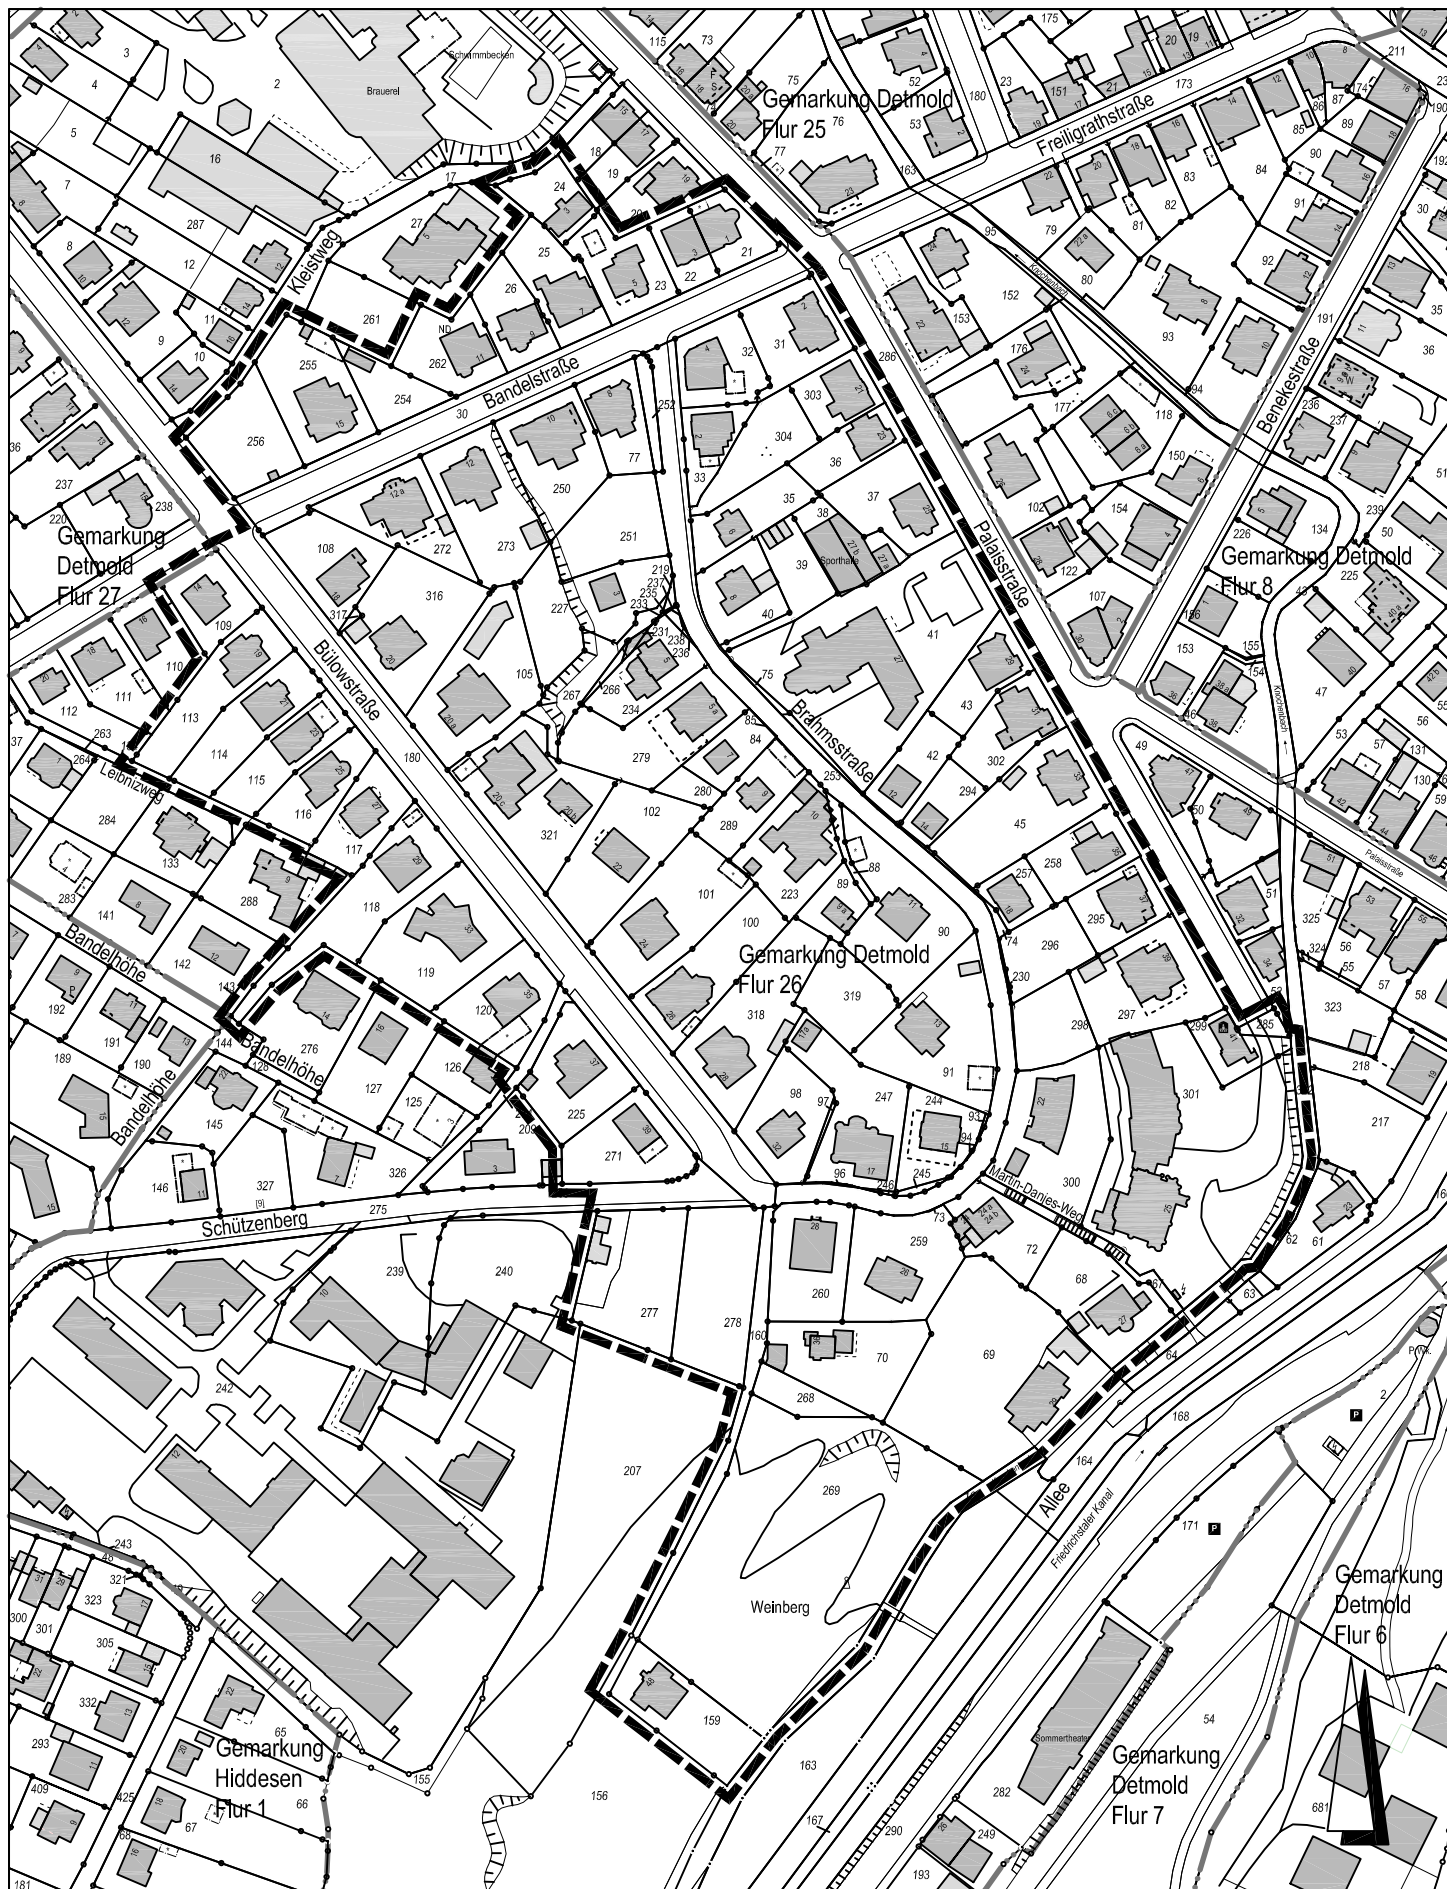

Denkmalbereichssatzung "Wohnquartier Brahmstraße / Bülowstraße"

M 1 : 2 500

--- Grenze des Geltungsbereiches der Denkmalbereichssatzung
"Wohnquartier Brahmstraße / Bülowstraße" im Ortsteil Detmold Süd