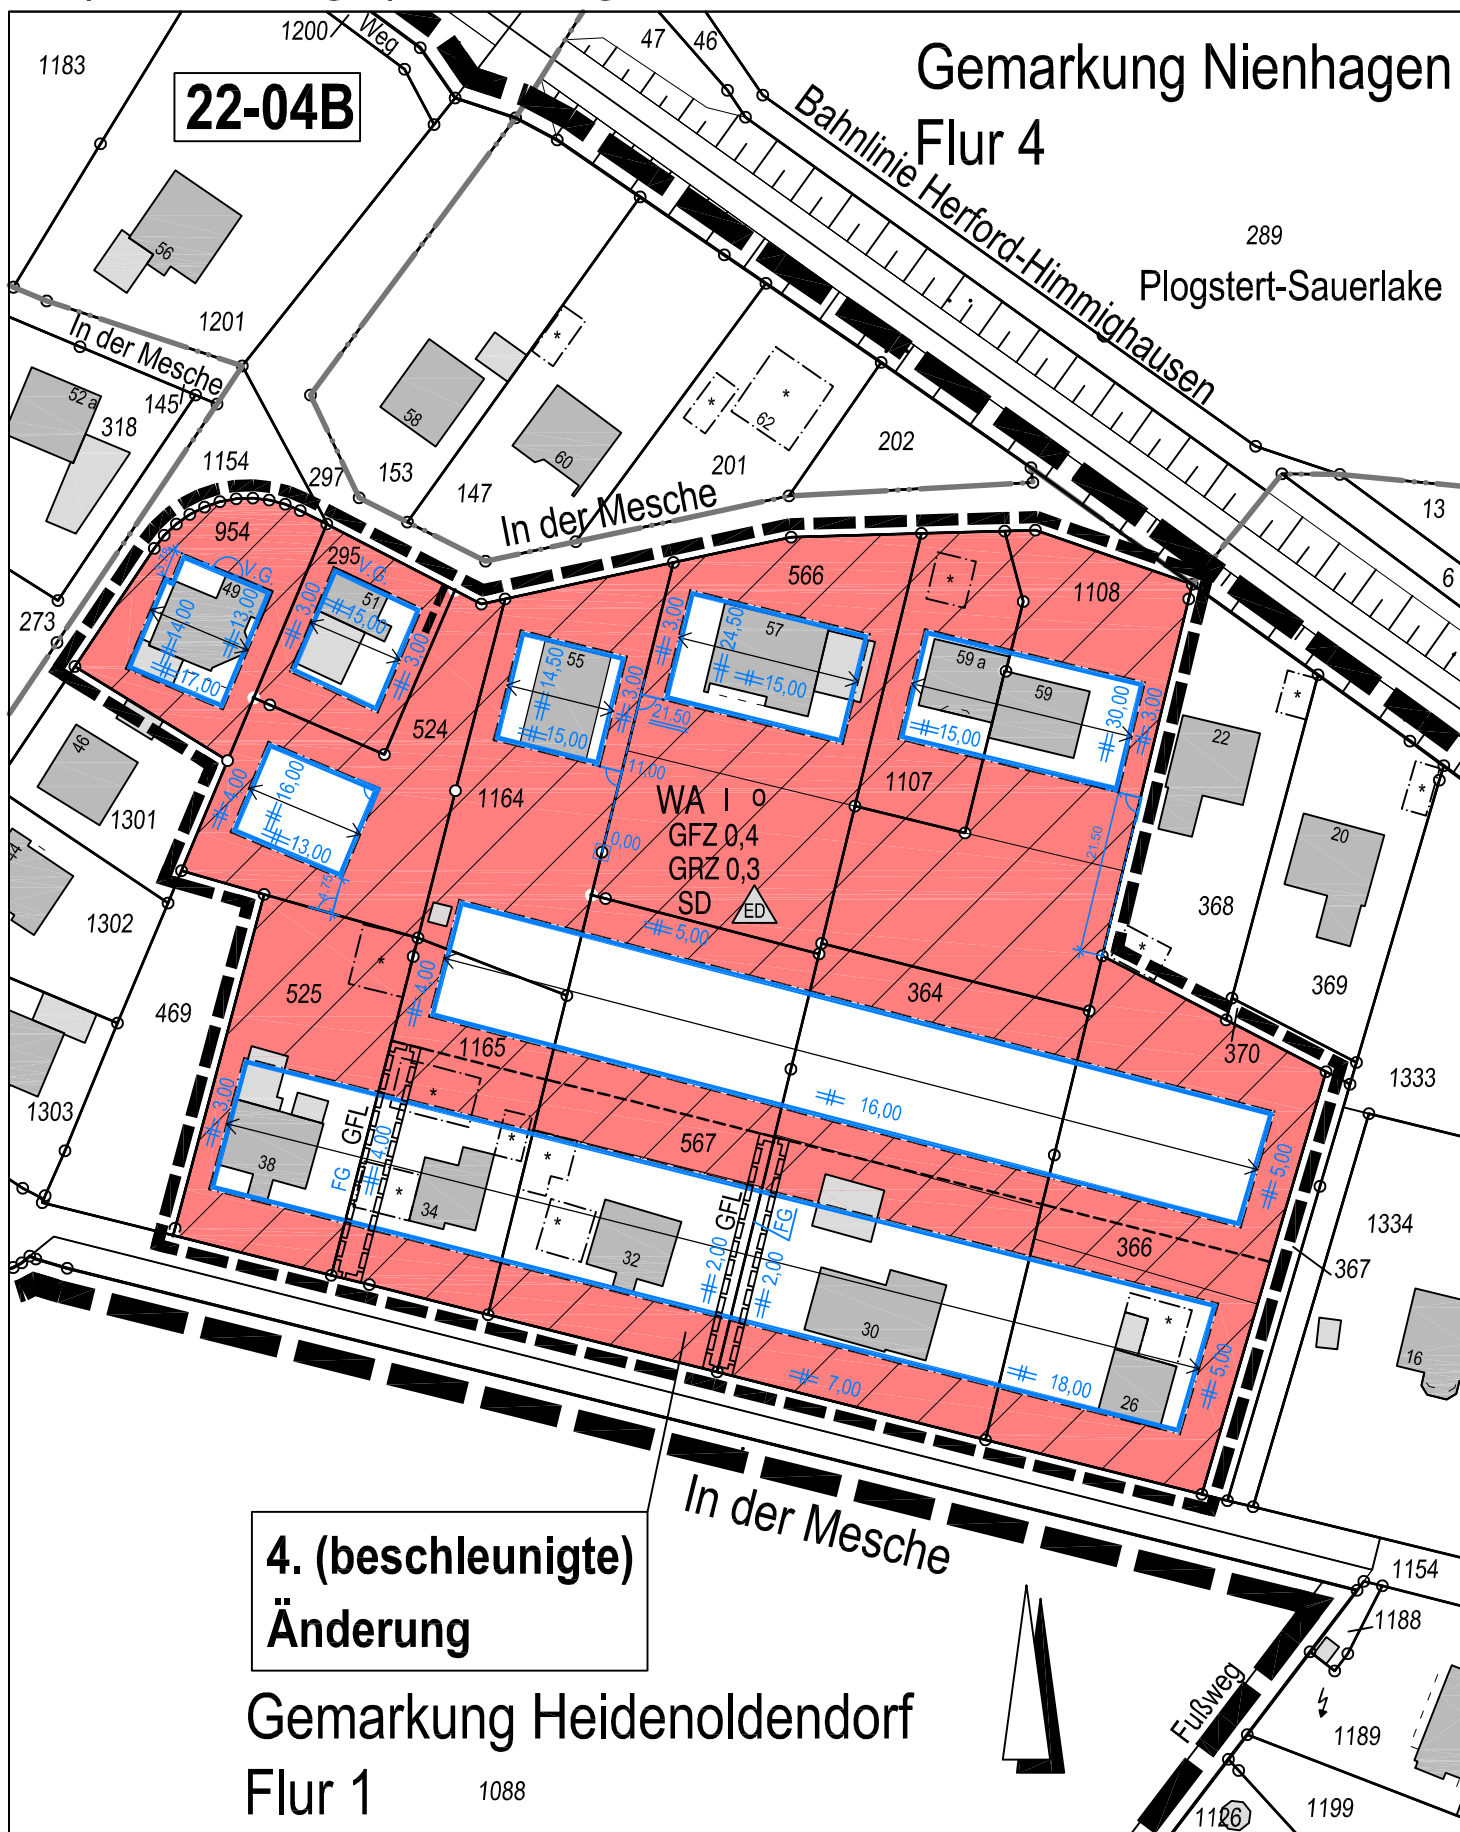

Bebauungsplan 22-04B "Zur Werrehude / In der Mesche"

4. (beschleunigte) Änderung

-Rechtskraft- M 1 : 1 000

22-04B

Gemarkung Nienhagen
Flur 4

289
Plogstert-Sauerlake

In der Mesche

WA I o
GFZ 0,4
GRZ 0,3
SD ED

4. (beschleunigte)
Änderung

Gemarkung Heidenoldendorf
Flur 1