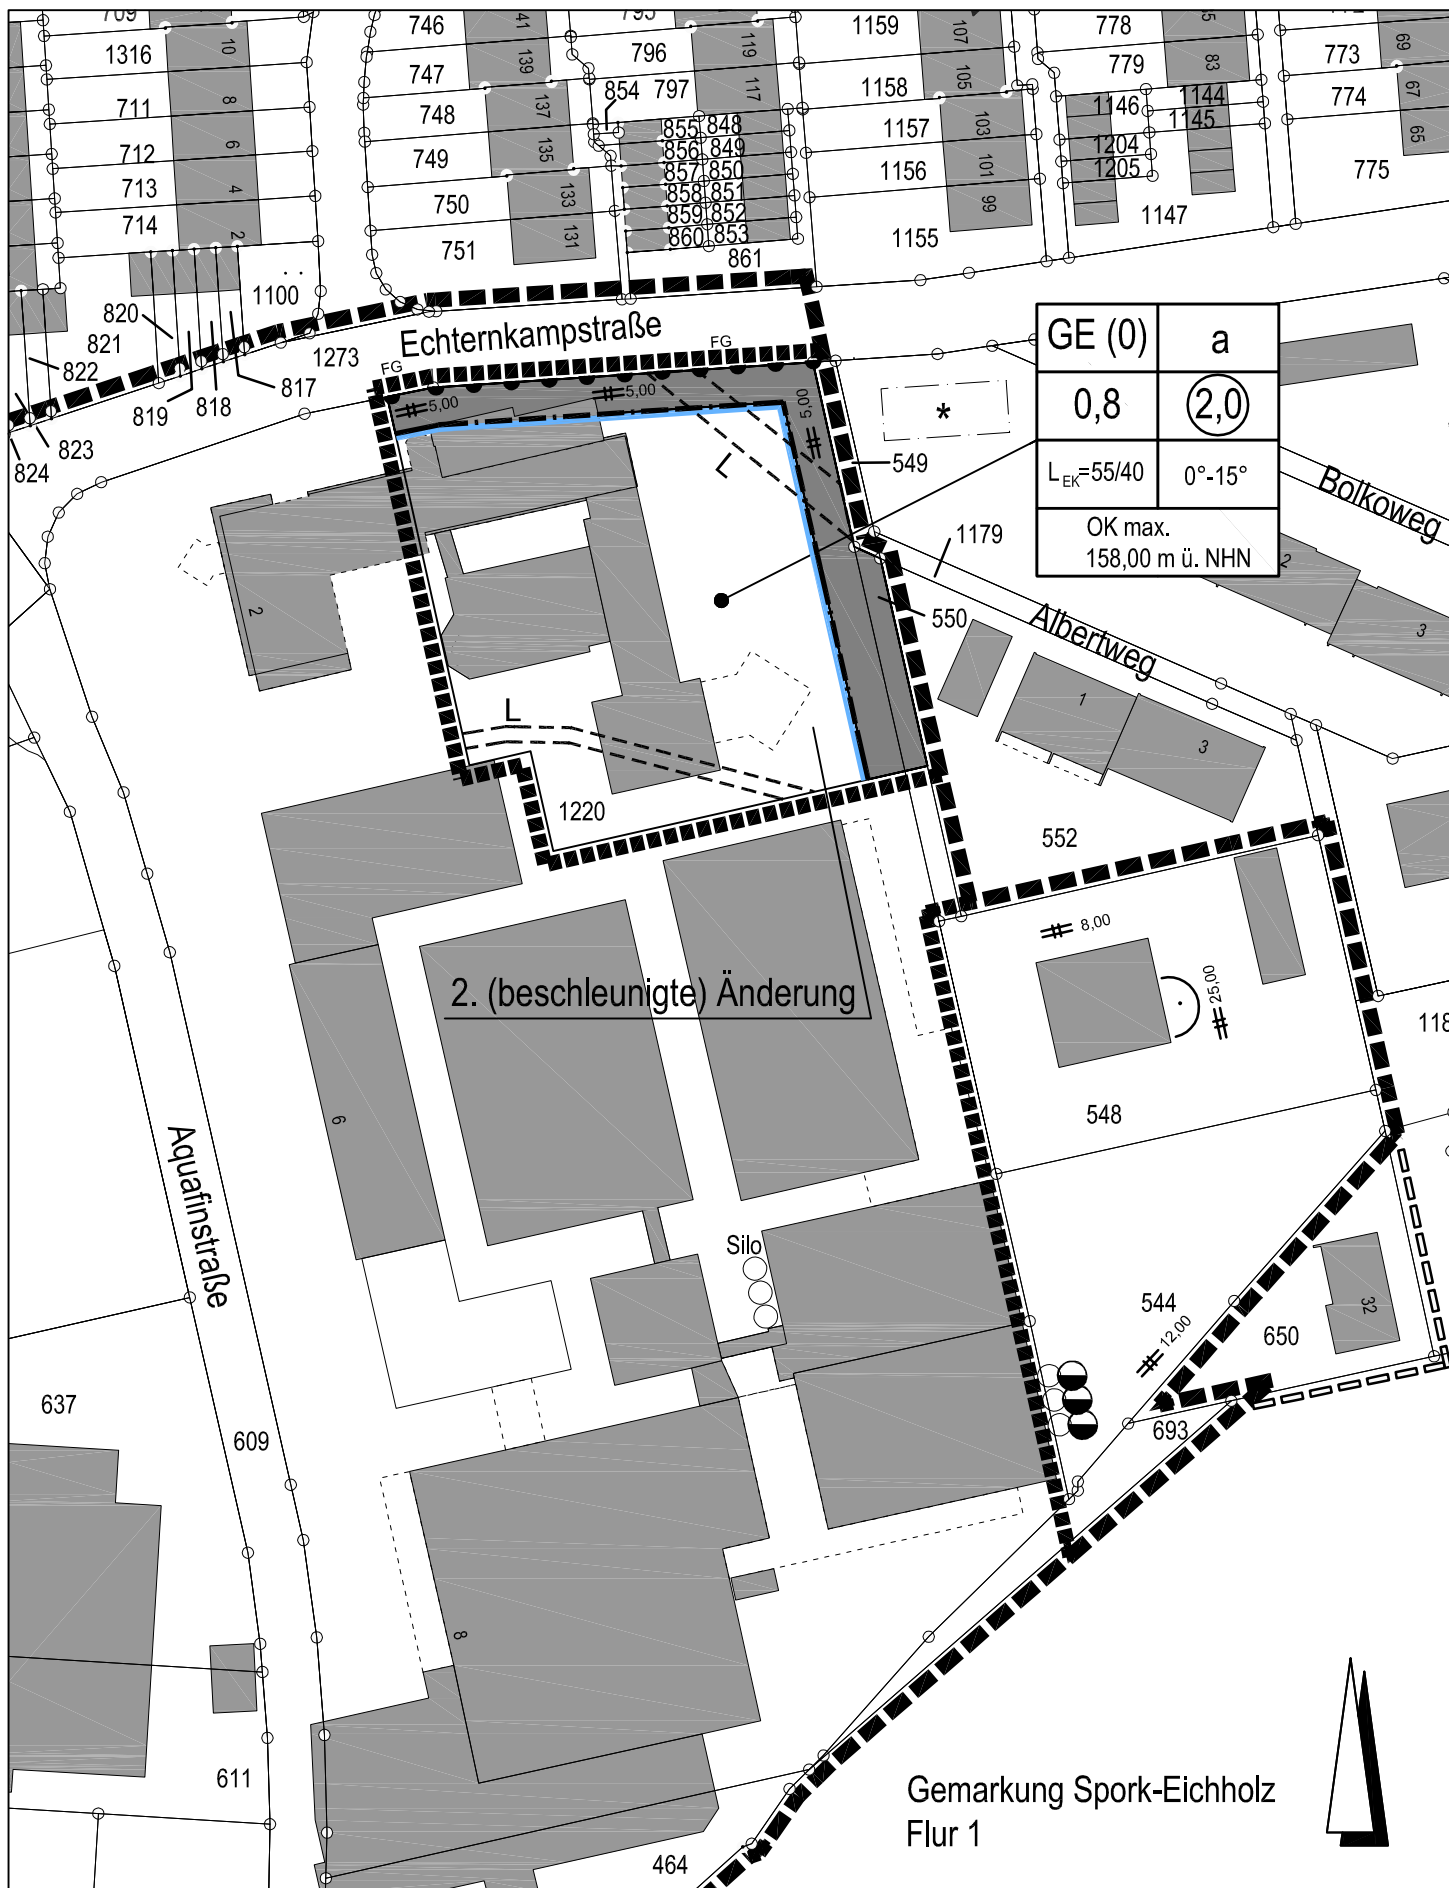

Bebauungsplan 12-18 "ehem. Wiebuschstraße",

2. (beschleunigte) Änderung

M 1 : 1 000

- Entwurf -