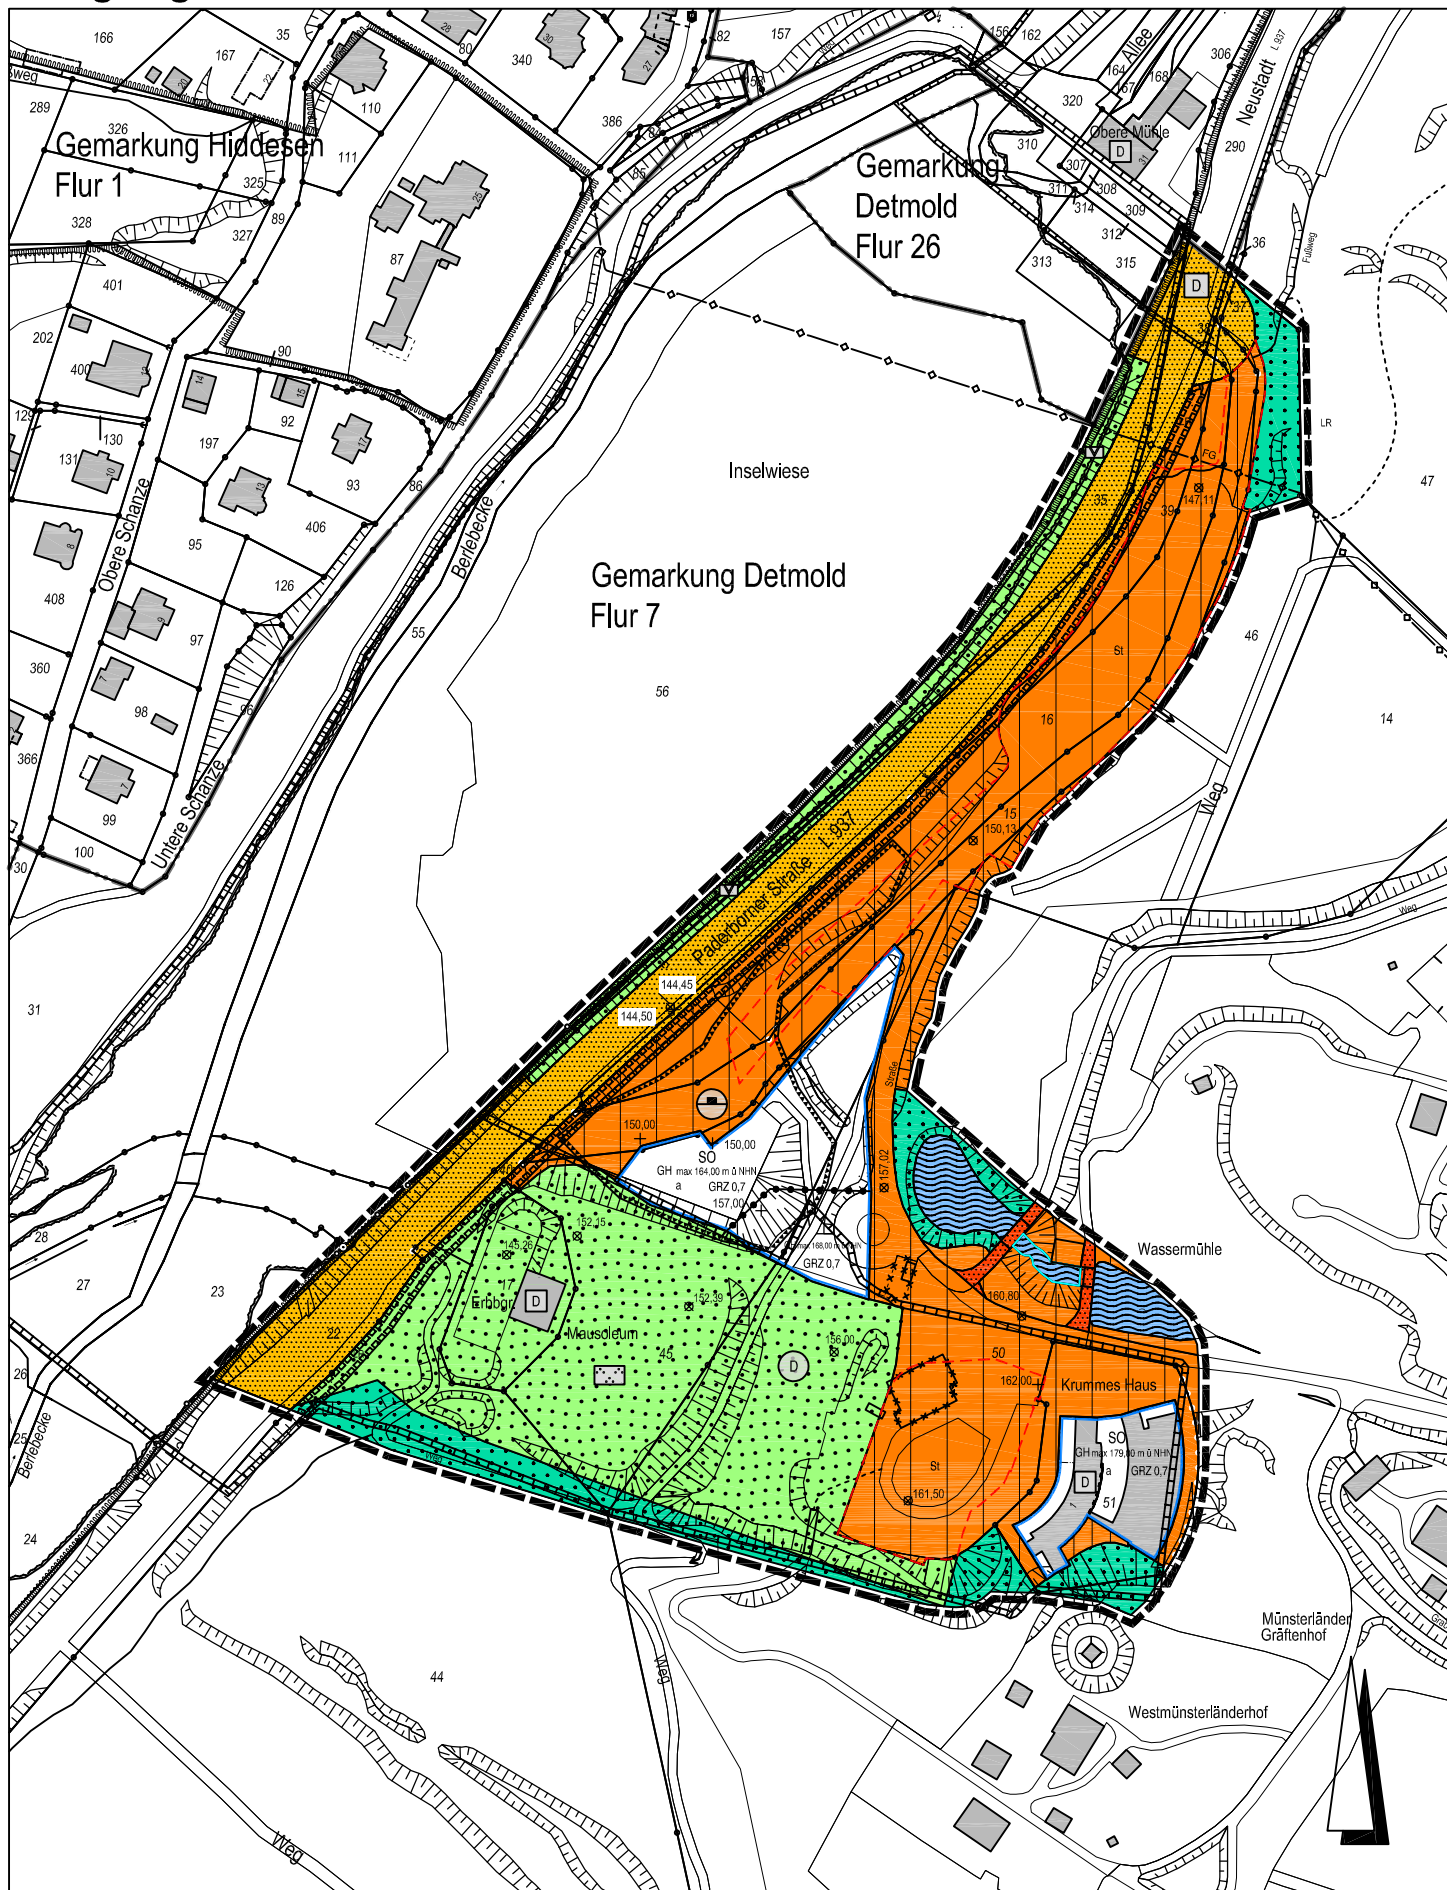

# Bebauungsplan 01-29B "Westfälisches Freilichtmuseum Detmold-Eingangsbereich" -Rechtskraft- M 1 : 2 500

0 25 50 75 100 125 m