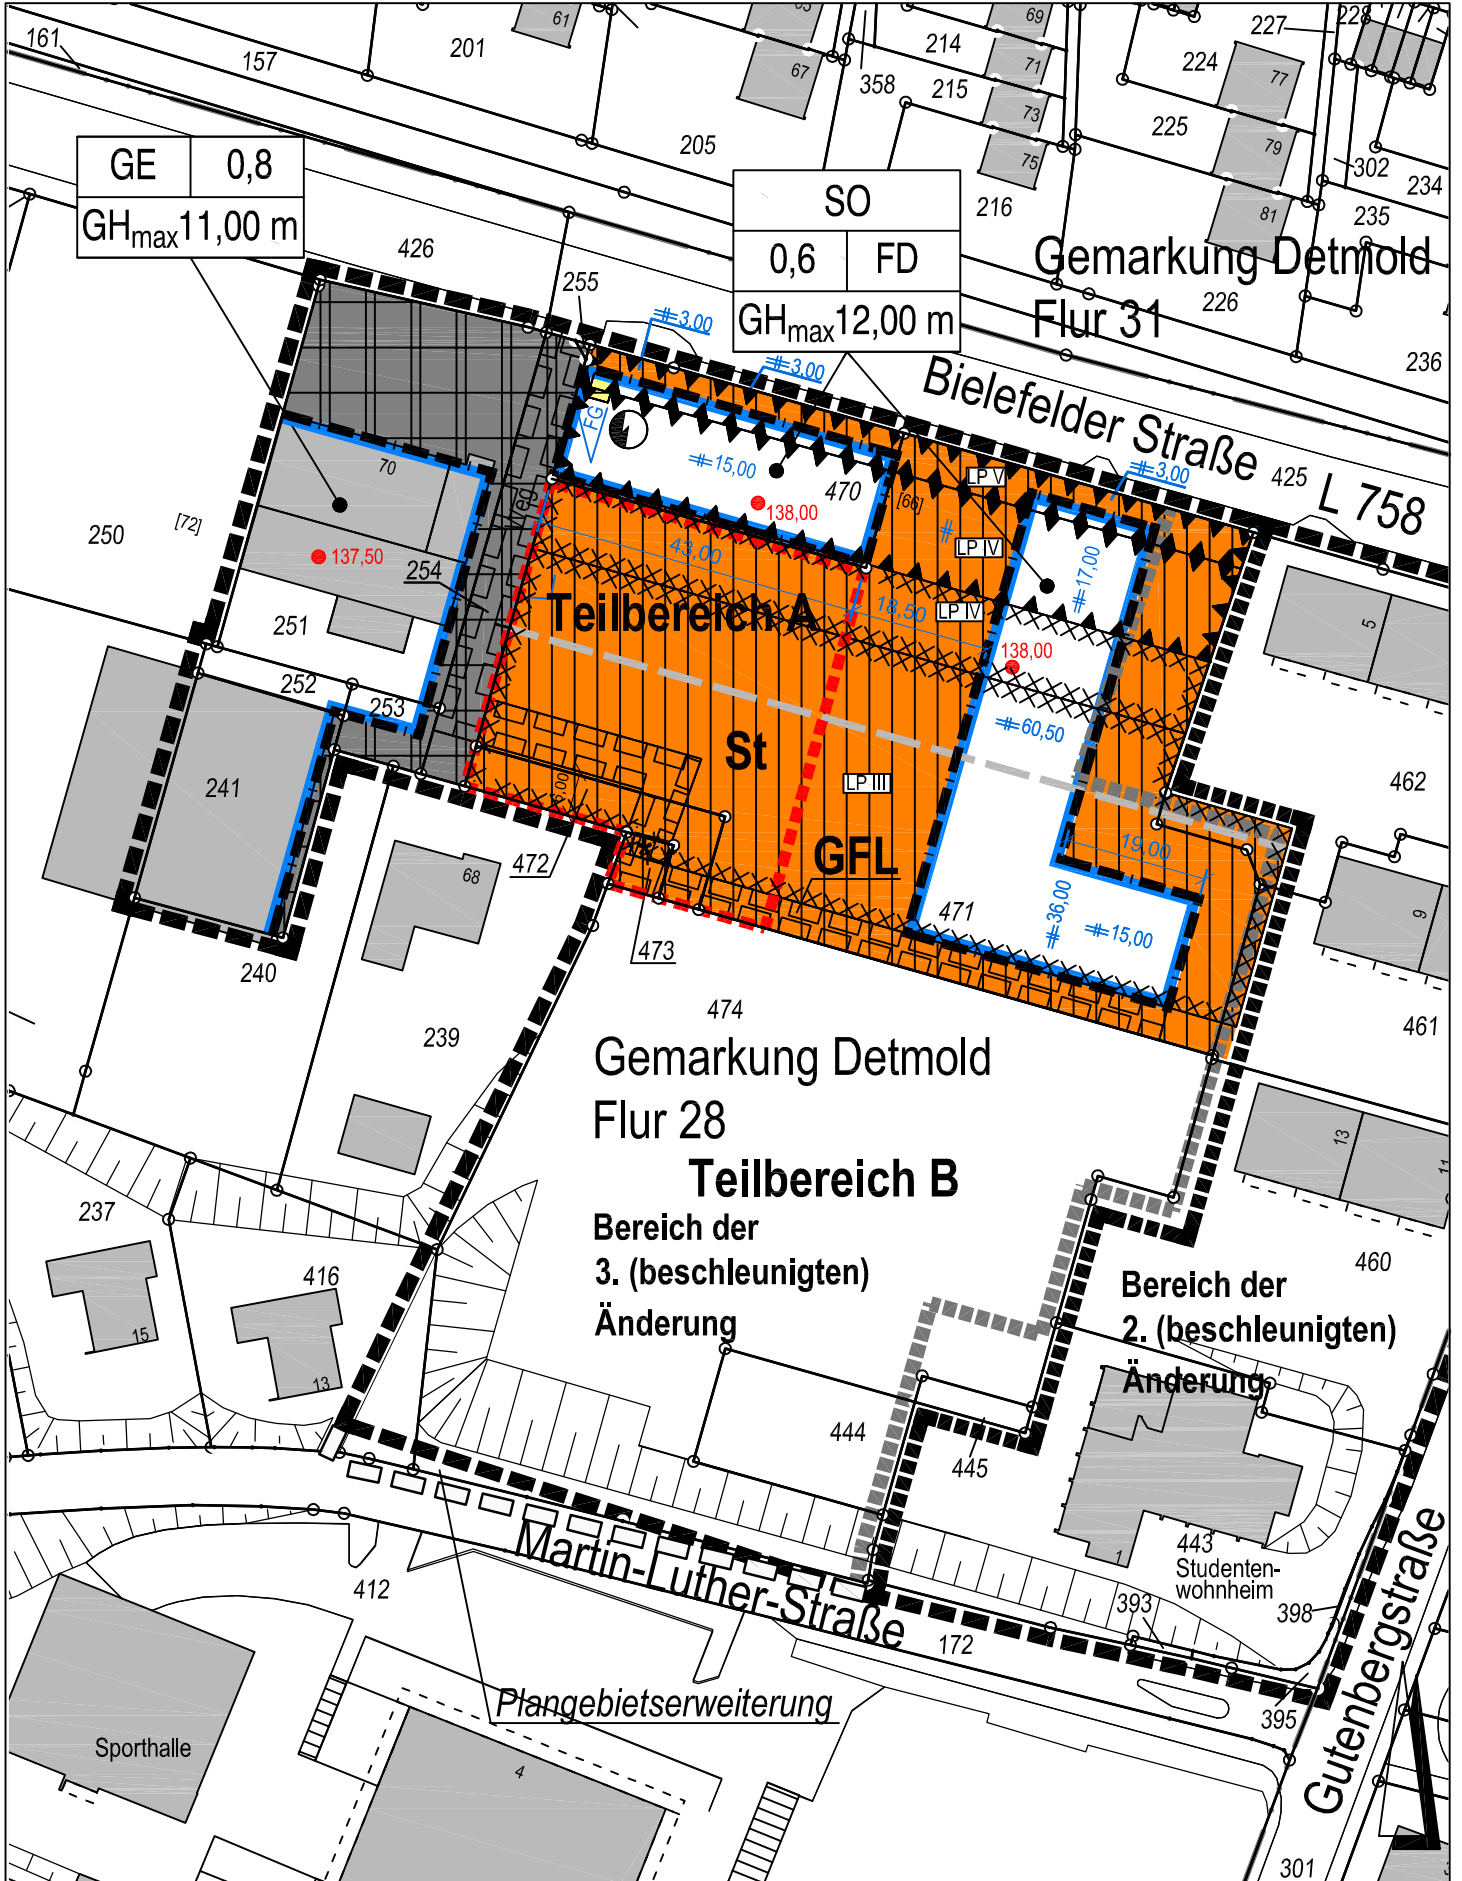

# Bebauungsplan 01-06B "Hiddeser Berg Ost", 3. (beschleunigte) Änderung, Teilbereich A

M 1 : 1 000

- Satzung -